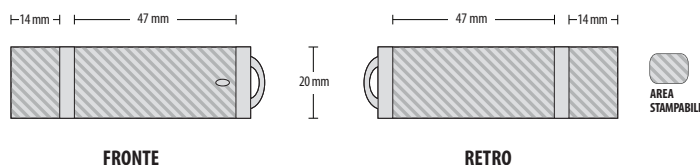

CARATTERISTICHE:

- **Pratica, leggera ed elegante**
- **Superficie personalizzabile su entrambi i lati e anche sul cappuccio**
- **Corpo in plastica**
- **Design classico**

USB Roma è una chiave USB in materiale plastico di colore bianco, caratterizzata da una forma rettangolare ed un peso di 8 grammi. Grazie alla tecnologia **Chip On Board (COB)** garantisce una robustezza a prova d'urto ed una maggiore resistenza all'acqua e alla polvere.

È dotata di un cappuccio removibile e di un gancio alla sua estremità funzionale al passaggio degli accessori.

La superficie è completamente personalizzabile su entrambi i lati (anche sul cappuccio) con stampa fotografica in quadricromia che permette l'utilizzo di colori brillanti.

SPECIFICHE TECNICHE:

Capacità	NUVOLA - 2GB - 4GB - 8GB - 16GB - 32GB
Dimensioni	74.5 x 20 x 7 mm
Peso	8 grammi
Materiale	Corpo in plastica
Certificazioni	CE, FCC, RoHS, USB Hi-Speed
Area stampabile	47 x 20 mm (Corpo) - 14 x 20 mm (Cappuccio)
Metodi di stampa	Digital Full Colour (CMYK)

AREA PERSONALIZZAZIONE:

Dimensioni invio file per la stampa (corpo): 53 x 26 mm (3 mm di abbondanze per lato)

Dimensioni invio file per la stampa (cappuccio): 20 x 26 mm (3 mm di abbondanze per lato)

Formati file consigliati per la stampa: AI, EPS, PSD, PDF, TIFF